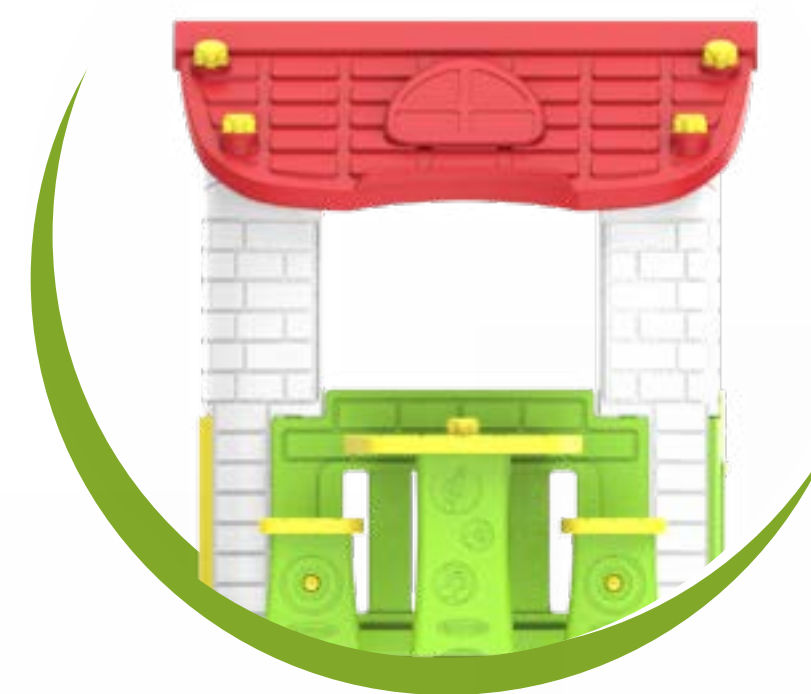

[SHOP ONLINE](#)

PLAYHOUSE

00823004

187x108x119 cm

pieces/pezzi 1

packaging/imballo **Box**

IT Plastica soffiata resistente per esterno.
EN Resistant blown plastic for outdoor.

[SHOP ONLINE](#)