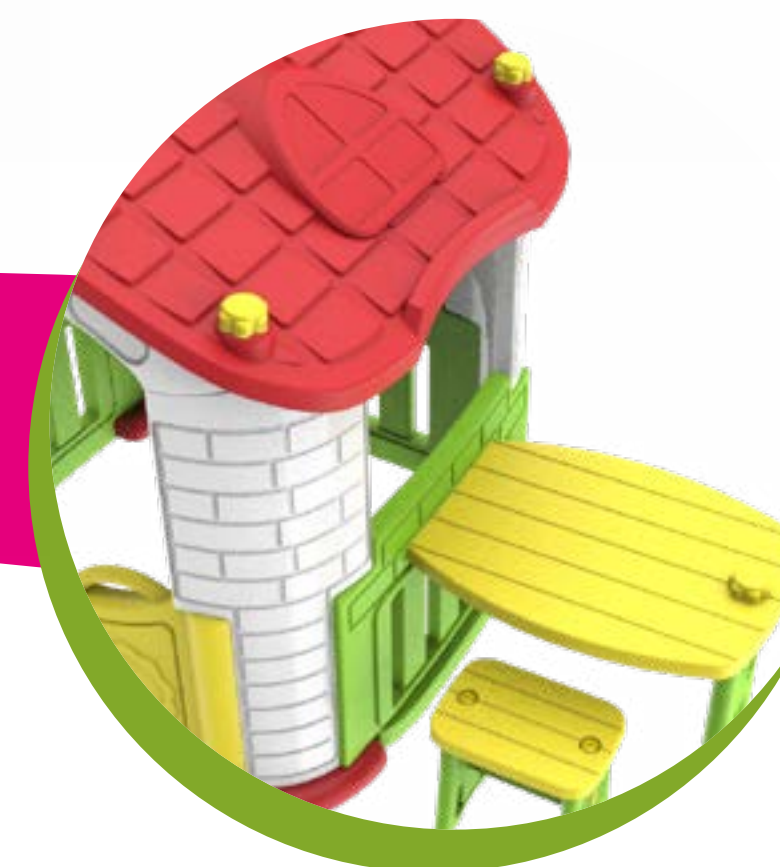

[SHOP ONLINE](#)

PLAYHOUSE

00823004

187x108x119 cm

pieces/pezzi 1

packaging/imballo **Box**

IT Plastica soffiata resistente per esterno.
EN Resistant blown plastic for outdoor.

[SHOP ONLINE](#)