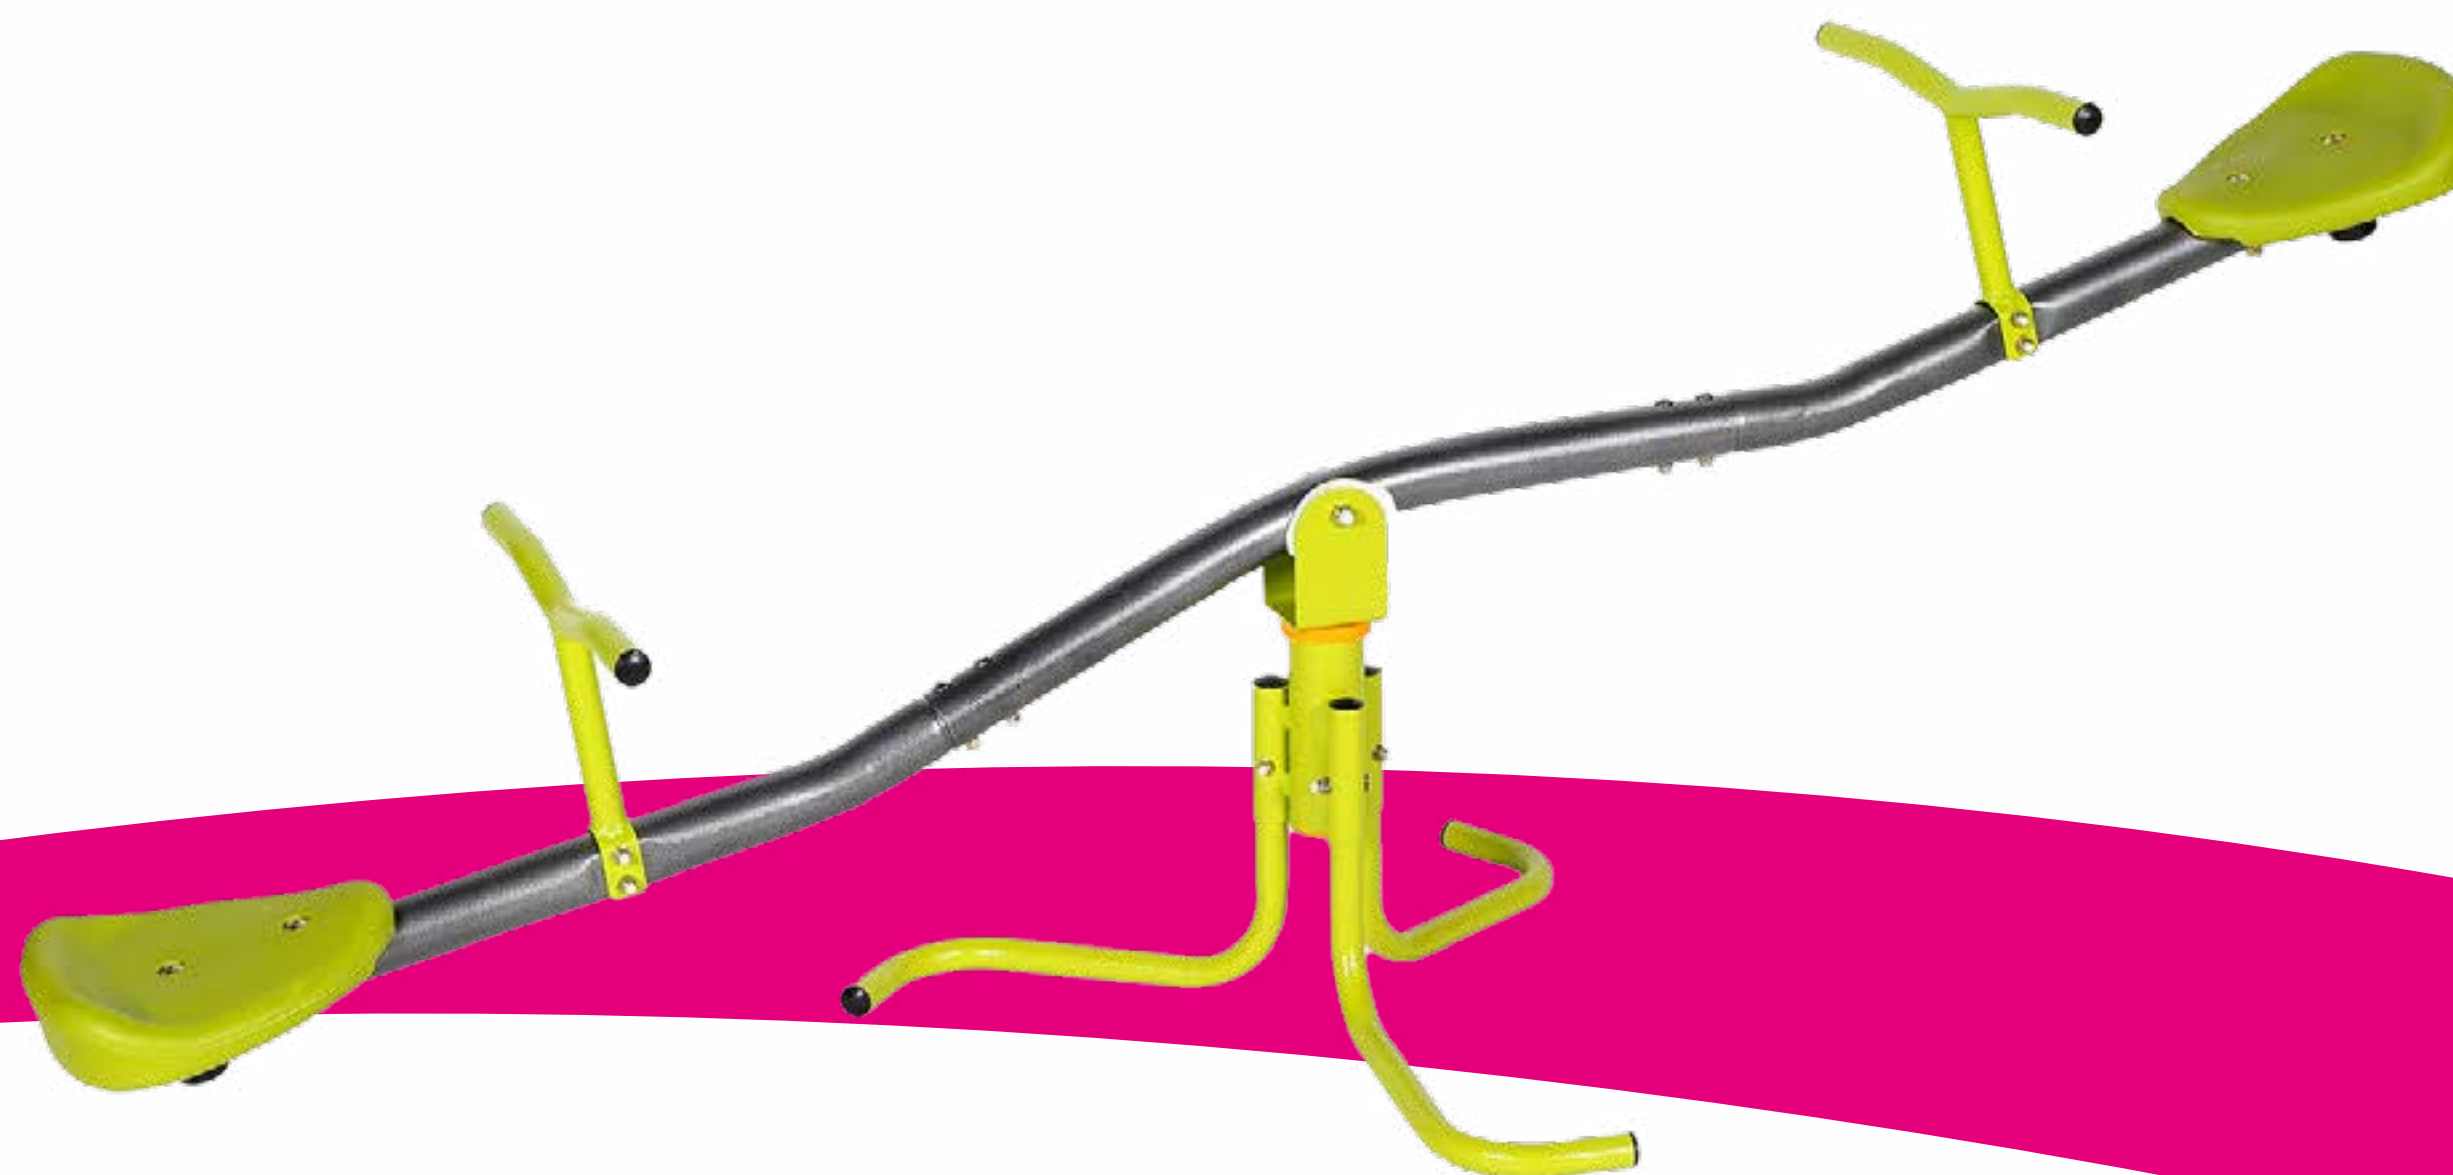

SEESAW

01518002

170x55x70 cm

pieces/pezzi **1**

packaging/imballo **Box w/poster**

IT Struttura acciaio, trave diametro 42mm.
EN Steel structure, beam diameter 42mm.

[SHOP ONLINE](#)